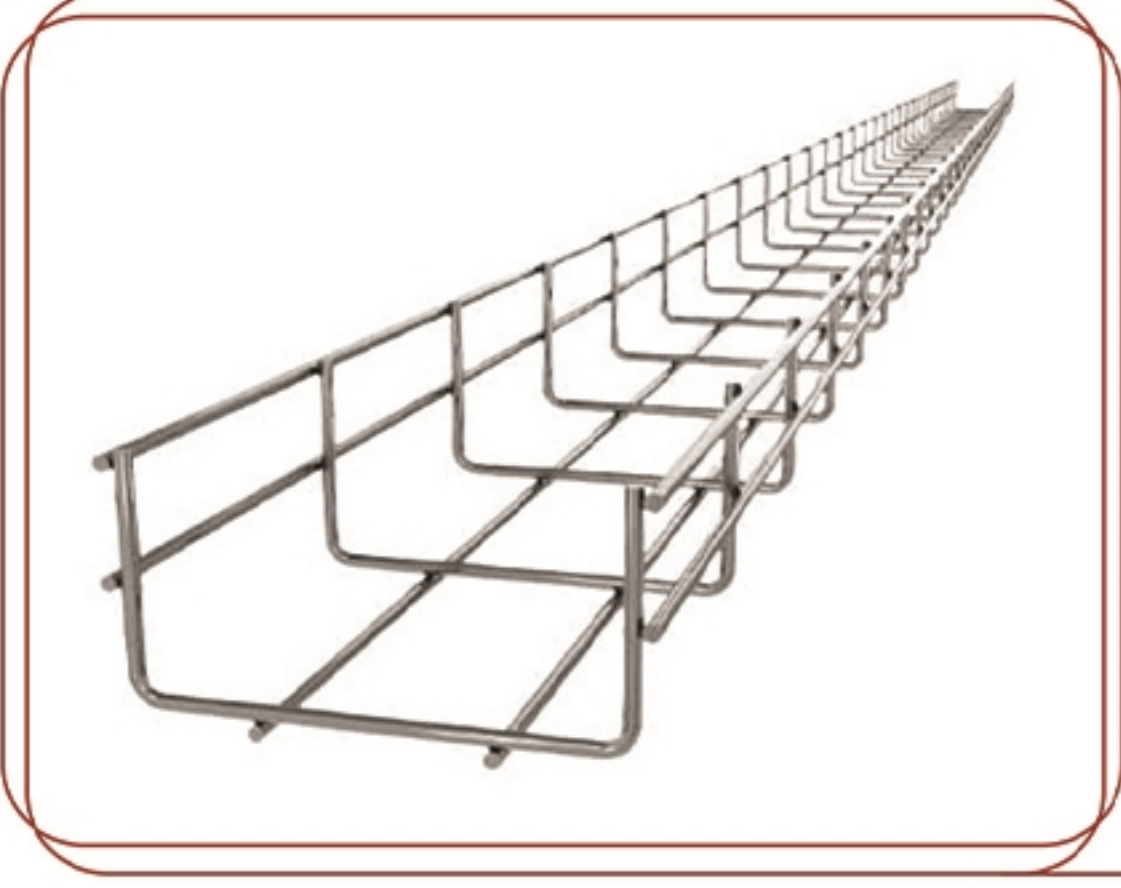

سینی کابل و کانال

سینی مش